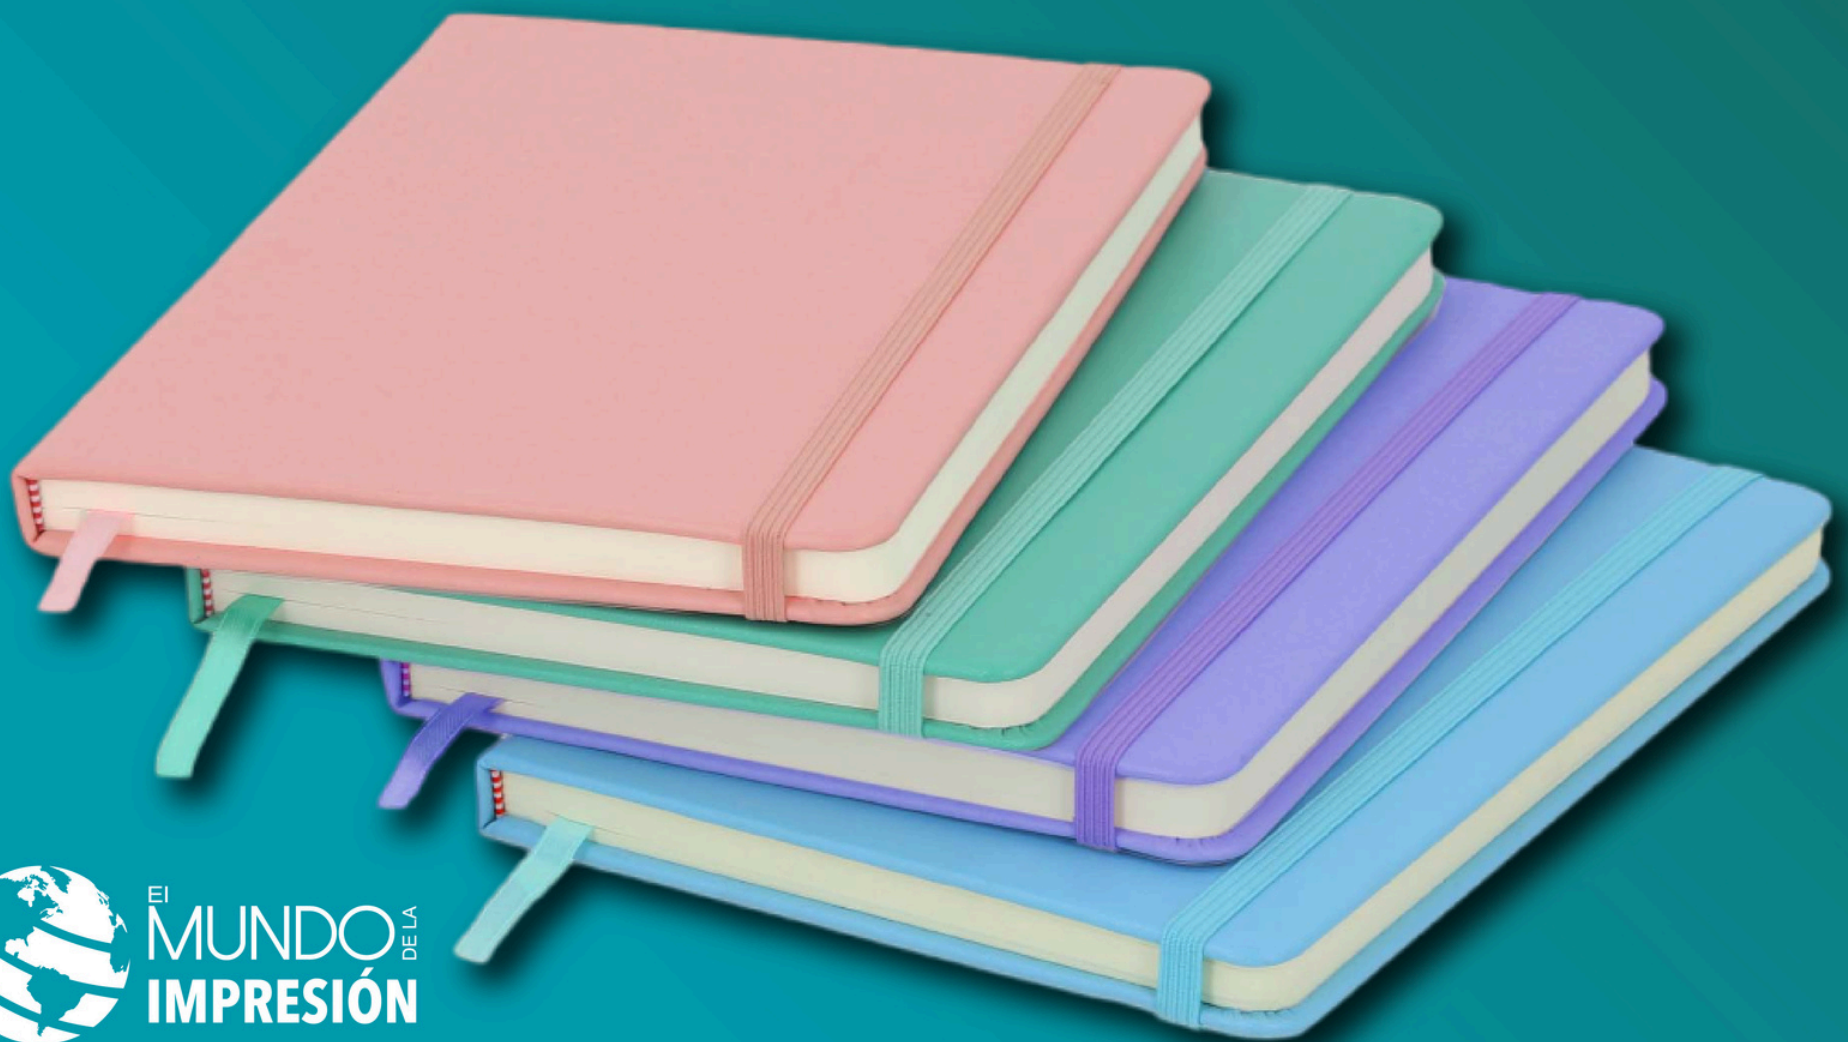

Libretas

Personalizadas en serigrafía a 1 tinta

• **100 pz.**
$86.00 c/u

• **300 pz.**
$83.00 c/u

○ 106

Sujeto a existencias

El MUNDO
DE LA
IMPRESIÓN